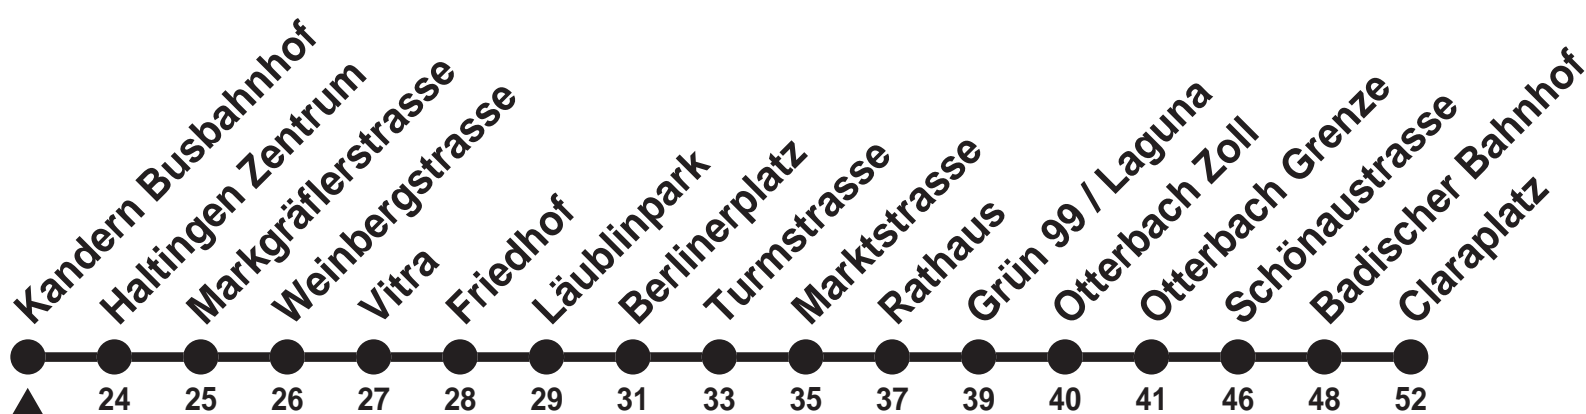

55

Abfahrt ab

Kandern Busbahnhof

Richtung

Claraplatz

Gültig ab 14.12.2008

Montag - Freitag	Samstag	Sonn- und Feiertag
5 20 _a		
6 20 _a	6 20 _a	
7 20 _a	7 20 _a	7 20 _a
8 20 _a	8 20 _a	
9 20 _a	9 20 _a	
10 20 _a	10 20 _a	10 20 _a
11 20 _a	11 20 _a	
12 20 _a	12 20 _a	
13 20 _a	13 20 _a	13 20 _a
14 20 _a	14 20 _a	
15 20 _a	15 20 _a	
16 20 _a	16 20 _a	16 20 _a
17 20 _a	17 20 _a	
18 20 _a	18 20 _a	18 20 _a

a Kurs der SWEG

Feiertage: An Feiertagen gilt der Sonntagsfahrplan. Als Feiertage gelten: Neujahr, Karfreitag, Ostermontag, 1. Mai, Auffahrt, Pfingstmontag, 1. August, 25. und 26. Dezember. (An Tagen vor Feiertagen sowie während der Basler Fasnacht gelten Spezialfahrpläne)